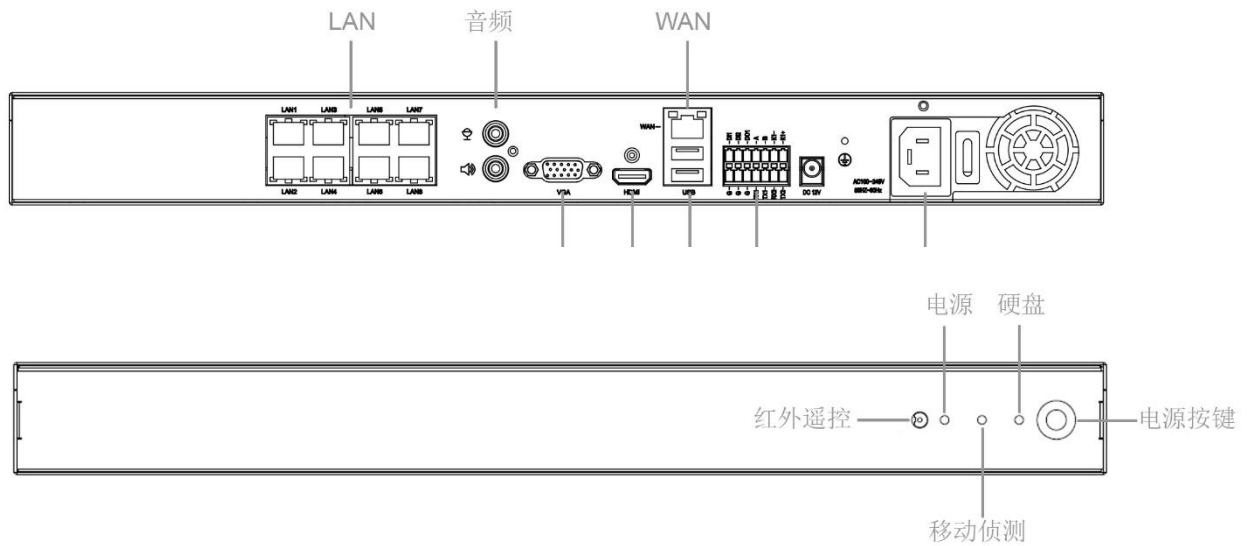

尺寸 (mm)

订购信息

型号	描述
F-NVR200-16C8P	1 路 10/100/1000M RJ45 WAN 口, 8 路 10/100M RJ45 LAN 口带 PoE
F-NVR200-16C8P-4G	1 路 RJ45 10/100/1000M RJ45 WAN 口, 8 路 RJ45 10/100M RJ45 LAN 口带 PoE, 高速 4G 无线通信模块及 2.4GHz WIFI 模块
F-NVR200-16C8P-5G	1 路 RJ45 10/100/1000M RJ45 WAN 口, 8 路 RJ45 10/100M RJ45 LAN 口带 PoE, 高速 5G 无线通信模块及 2.4GHz WIFI 模块
F-NVR200-16C16P*	1 路 RJ45 10/100/1000M RJ45 WAN 口, 16 路 RJ45 10/100M RJ45 LAN 口带 PoE

*开发中